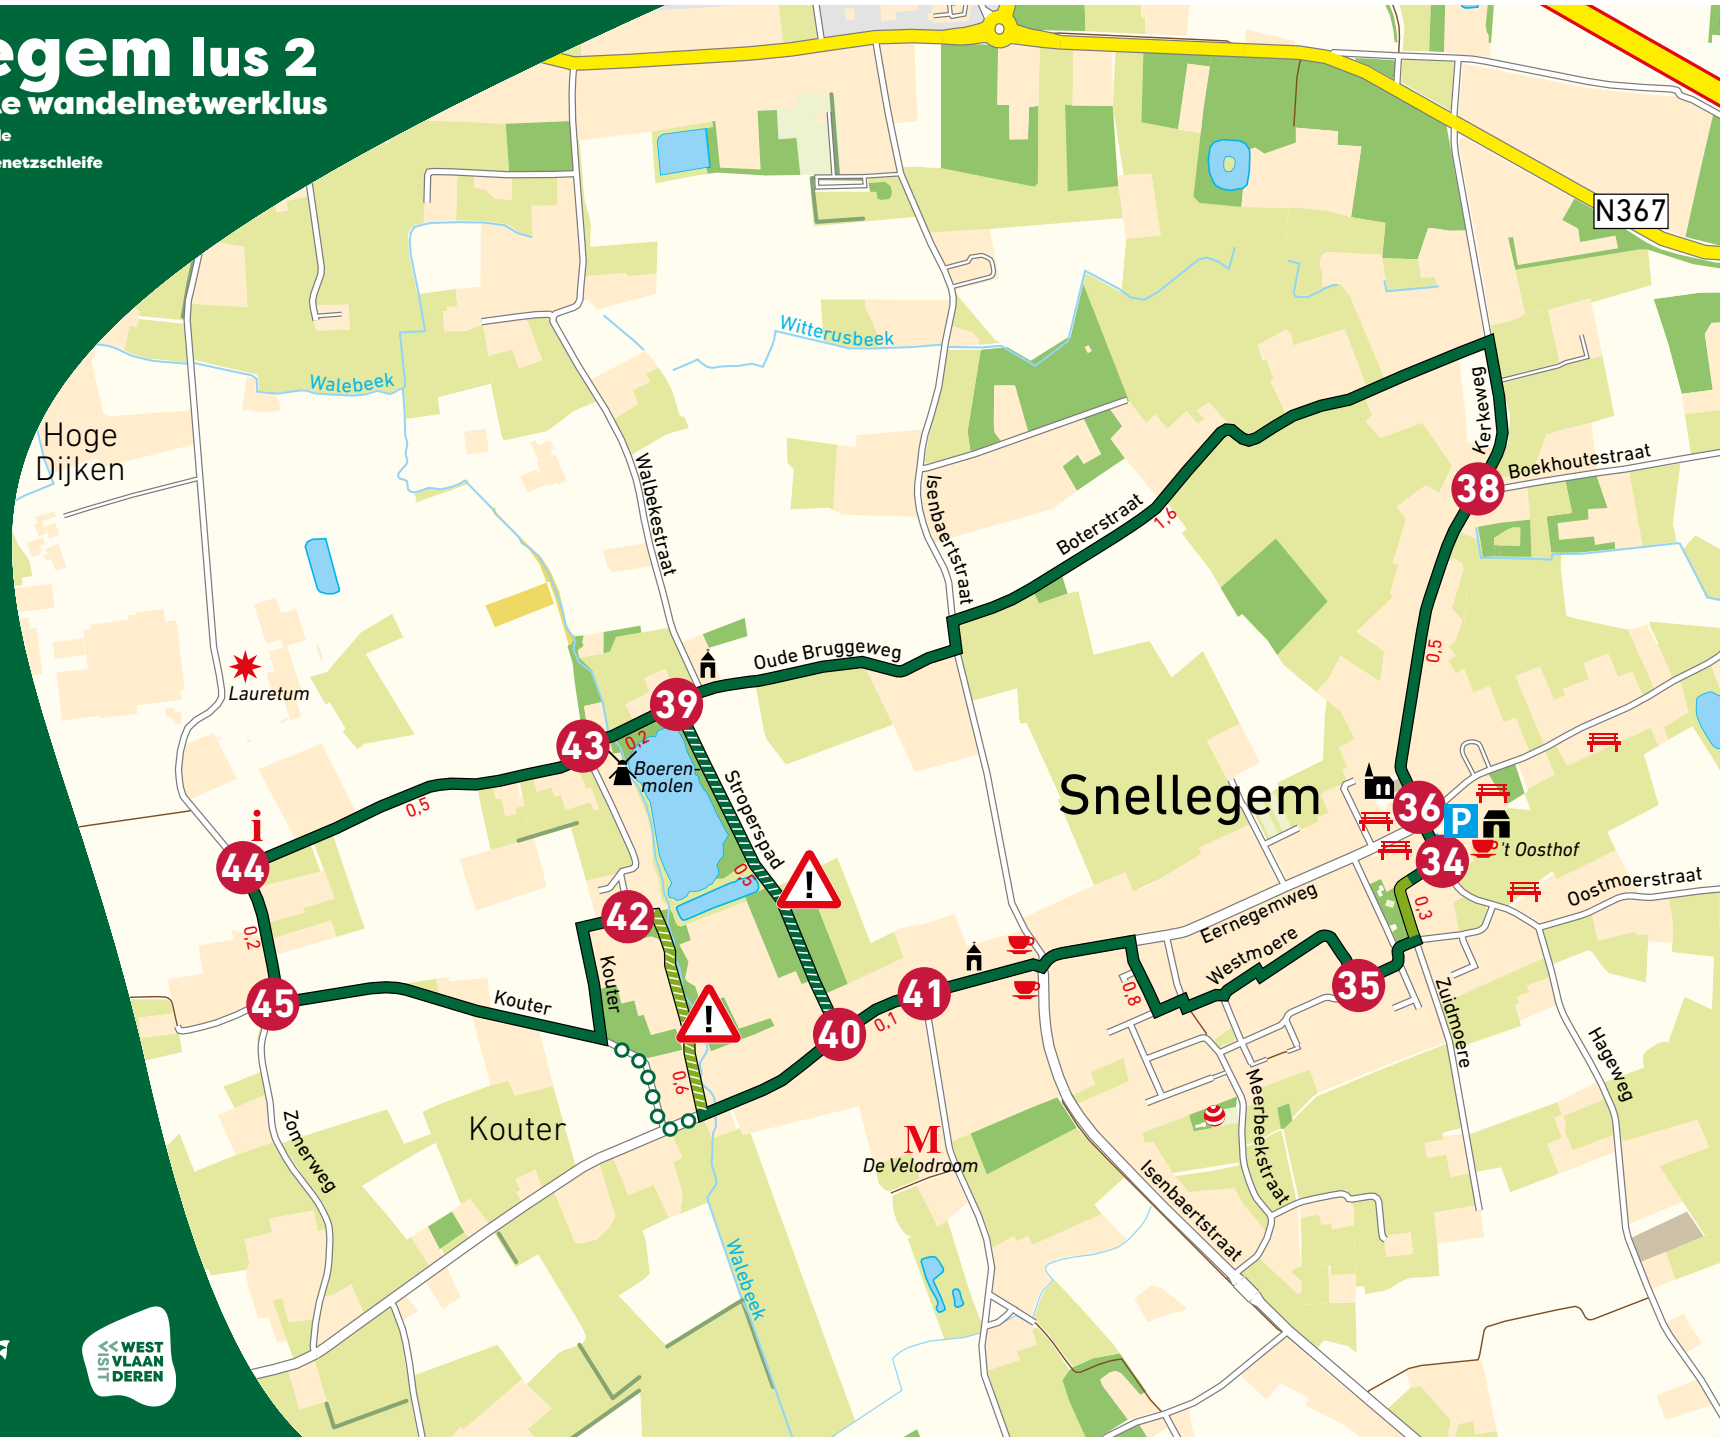

## Toegankelijke wandelnetwerklas

Boucle pédestre accessible

Zugängliche Wanderwegenetzschleife

Accessible walking trail

### LEGENDE

- Verhard traject, Trajet revêtu  
Befestigte Strecke, Paved route
- Niet verhard traject, Trajet non revêtu  
Nicht befestigte Strecke, Unpaved route
- Autovrij & niet verhard traject  
Trajet non revêtu et interdit aux voitures  
Autofreie und nicht befestigte Strecke  
Traffic-free and unpaved route
- Kassestrook, Zone pavée  
Abschnitt Kopfsteinpflaster, Cobblestone area
- Rolstoelvriendelijk alternatief  
Itinéraire alternatif accessible aux chaises roulantes  
Rollstuhlfreundliche Streckenalternative  
Wheelchair-friendly alternative route
- Voorbehouden parkeerplaats, Parking réservé  
Reservierter Parkplatz, Reserved parking
- Toegankelijk toilet, Toilettes accessibles  
Zugängliche Toilette, Accessible toilet
- Helling, Pente  
Neigung, Incline
- Knelpunt, Goulot d'étranglement  
Engpass, Bottleneck
- Versmalling, Rétrécissement  
Verenging, Narrowing
- Drempel, Seuil  
Schwellenwert, Barrier

Deze trajecten  
werd gescreend op  
toegankelijkheid.

niet-toegankelijk pad - neem alternatieve weg

**TERUG NAAR DE KAART**

fijne kiezels

TERUG NAAR DE KAART