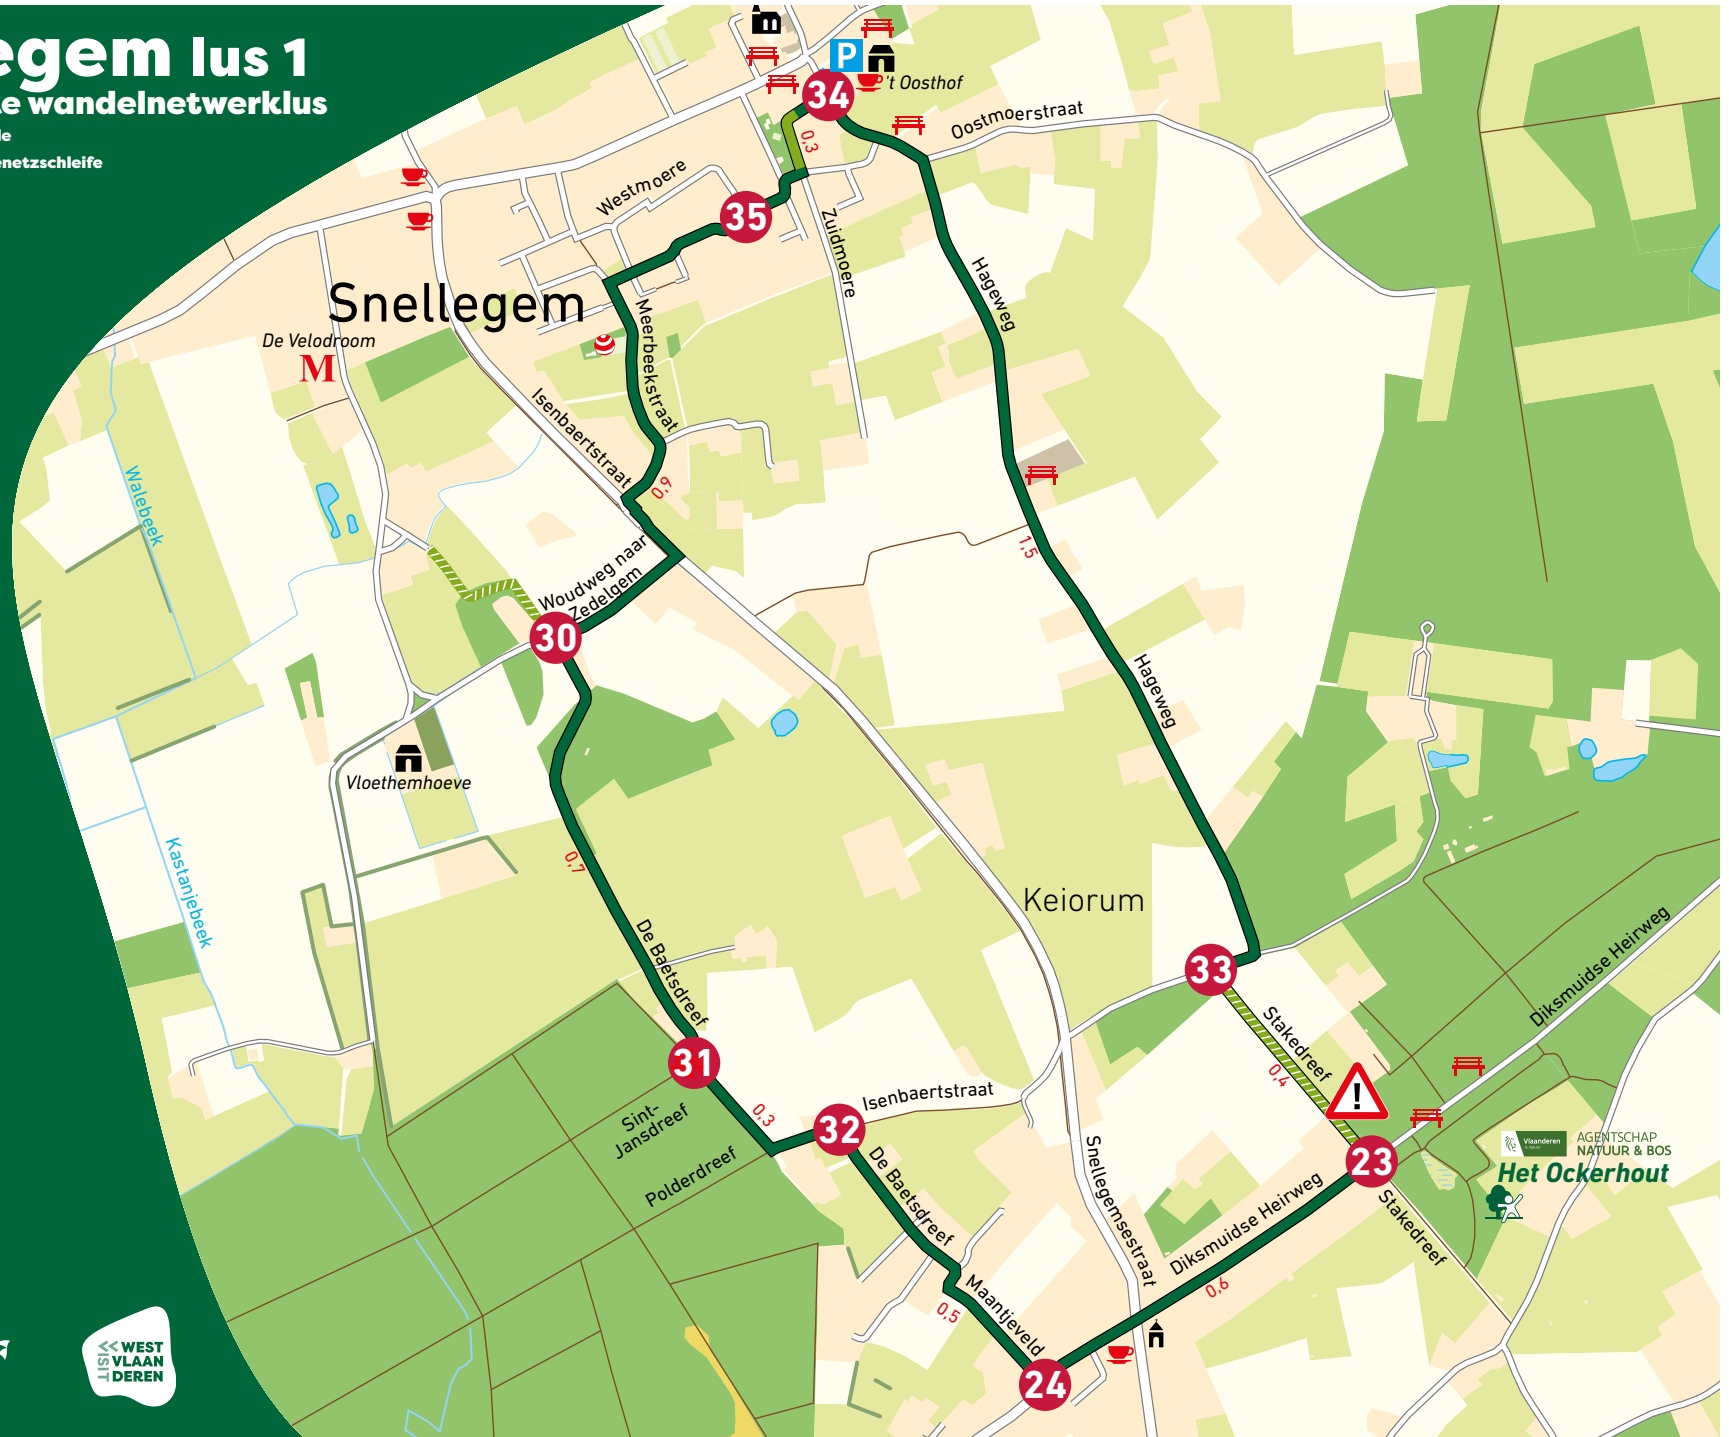

Snellegem lus 1

Toegankelijke wandelnetwerklas

Boucle pédestre accessible

Zugängliche Wanderwegenetzschleife

Accessible walking trail

LEGENDE

- Verhard traject, Trajet revêtu
Befestigte Strecke, Paved route
- Niet verhard traject, Trajet non revêtu
Nicht befestigte Strecke, Unpaved route
- Autovrij & niet verhard traject
Trajet non revêtu et interdit aux voitures
Autofreie und nicht befestigte Strecke
Traffic-free and unpaved route
- Kassestrook, Zone pavée
Abschnitt Kopfsteinpflaster, Cobblestone area
- Rolstoelvriendelijk alternatief
Itinéraire alternatif accessible aux chaises roulantes
Rollstuhlfreundliche Streckenalternative
Wheelchair-friendly alternative route
- Voorbehouden parkeerplaats, Parking réservé
Reservierter Parkplatz, Reserved parking
- Toegankelijk toilet, Toilettes accessibles
Zugängliche Toilette, Accessible toilet
- Helling, Pente
Neigung, Incline
- Knelpunt, Goulot d'étranglement
Engpass, Bottleneck
- Versmalling, Rétrécissement
Verenging, Narrowing
- Drempeel, Seuil
Schwellenwert, Barrier

Deze trajecten
werd gescreend op
toegankelijkheid.

westtoer

AGENTSCHAP
NATUUR & BOS
Het Ockerhout

onverhard pad

TERUG NAAR DE KAART