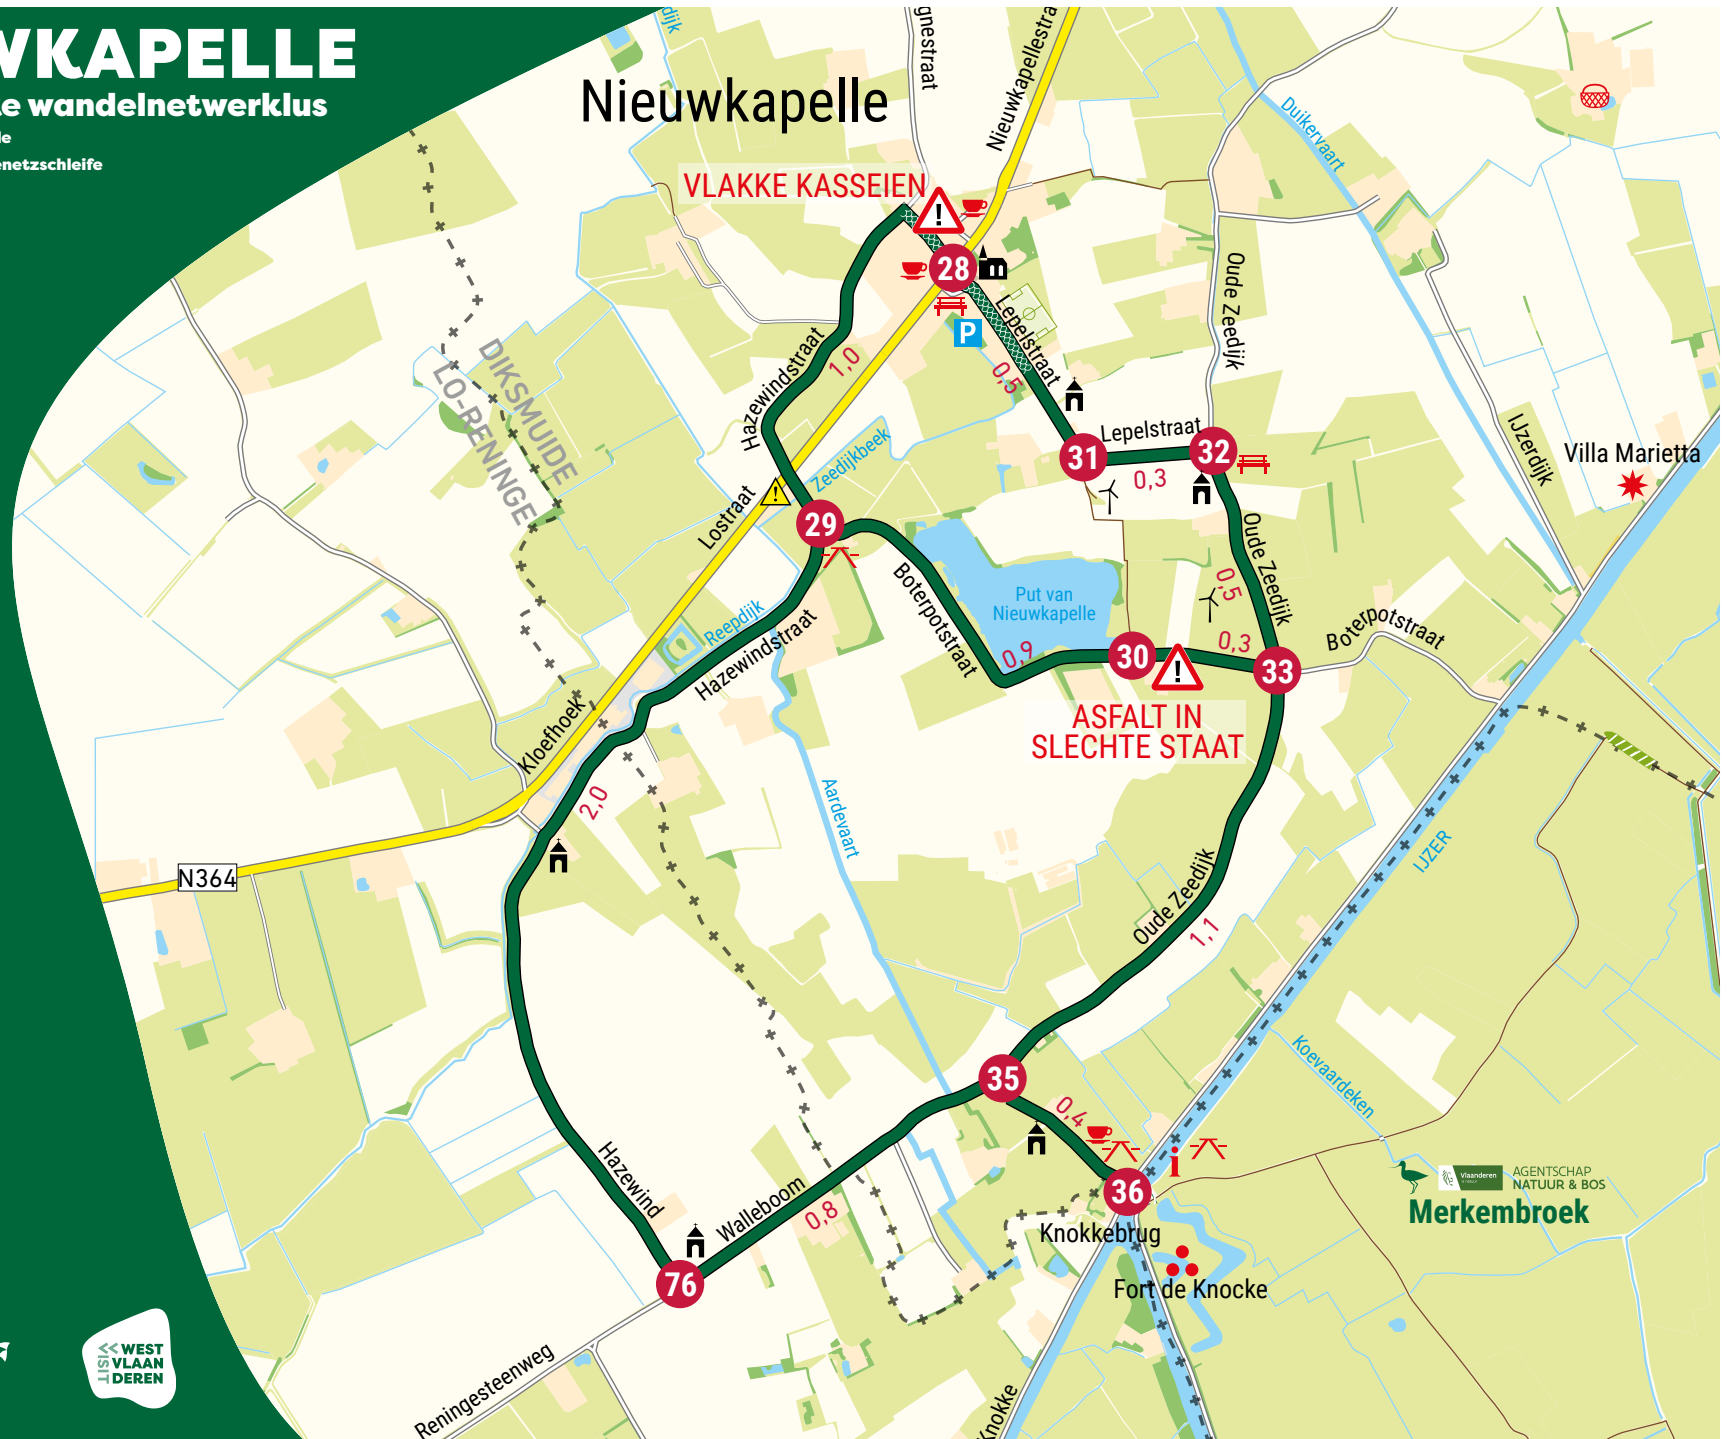

NIEUWKAPELLE

Toegankelijke wandelnetwerklas

Boucle pédestre accessible

Zugängliche Wanderwegenetzschleife

Accessible walking trail

LEGENDE

- Verhard traject, Trajet revêtu
Befestigte Strecke, Paved route
- Niet verhard traject, Trajet non revêtu
Nicht befestigte Strecke, Unpaved route
- Autovrij & niet verhard traject
Trajet non revêtu et interdit aux voitures
Autofreie und nicht befestigte Strecke
Traffic-free and unpaved route
- Kasseistrook, Zone pavée
Abschnitt Kopfsteinpflaster, Cobblestone area
- Rolstoelvriendelijk alternatief
Itinéraire alternatif accessible aux chaises roulantes
Rollstuhlfreundliche Streckenalternative
Wheelchair-friendly alternative route
- Voorbehouden parkeerplaats, Parking réservé
Reservierter Parkplatz, Reserved parking
- WC
Toegankelijk toilet, Toilettes accessibles
Zugängliche Toilette, Accessible toilet
- Helling, Pente
Neigung, Incline
- Knelpunt, Goulot d'étranglement
Engpass, Bottleneck
- Versmalling, Rétrécissement
Verengung, Narrowing
- Drempel, Seuil
Schwellenwert, Barrier

Deze trajecten
werd gescreend op
toegankelijkheid.

westtoer

AGENTSCHAP
NATUUR & BOS
Merkembroek